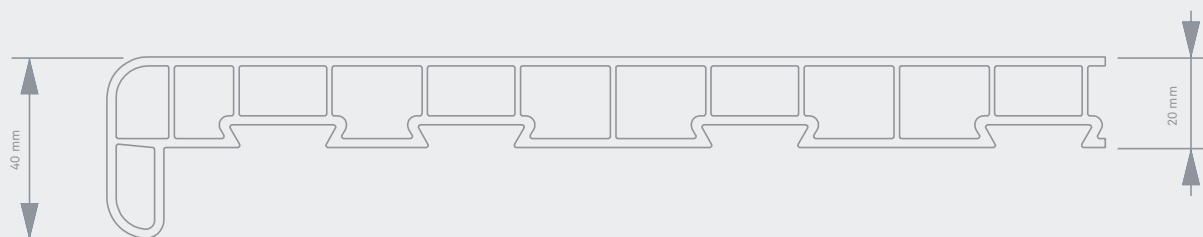

Vnútorné parapety

Novasil a Novasil IC

Komôrkový profil vnútorných okenných parapetov Novasil je vyrobený z tvrdeného PVC s vysokou tvarovou stálosťou. Vyberte si z troch možností povrchových úprav a širokej palety farieb, ktoré zladíte s vašimi oknami. Jednoduchá montáž, rad hygienických atestov a certifikátov spolu s garanciou kvality na 10 rokov vás presvedčí, že parapety Novasil sú tým správnym doplnkom pre vaše okná.

Vnútorne parapety Novasil

Parapet Novasil

Obr.: 1:0,6

Parapet	Šírka		
P 557	600 mm	P 566	250 mm
P 558	500 mm	P 568	220 mm
P 559	400 mm	P 567	180 mm
P 560	350 mm	P 579	155 mm
P 565	305 mm		

Farby Novasil

Povrchová úprava - laminácia